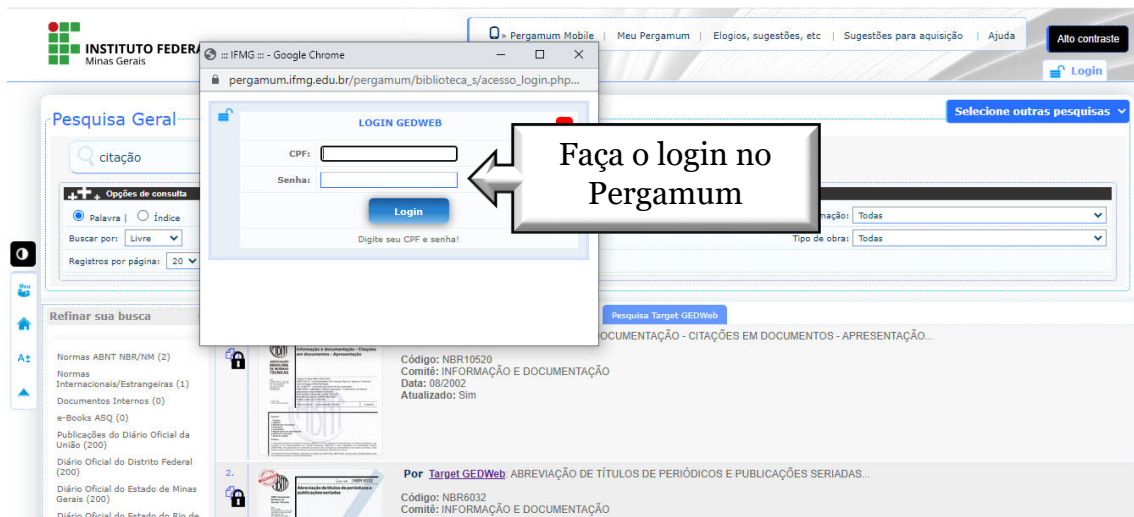

Folhas:

**Imprimir Intervalo**

**Impressão Total**

**Cancelar Impressão**

**Guia de produtos e serviços da NBR10520**

Conheça a **PLATAFORMA + COMPLETA** em gestão de documentos regulatórios do Brasil

**+510mil** NORMAS VIGENTES

gedweb

Normas e Documentos Regulatórios

Sumário

Clique aqui para imprimir o documento

O documento poderá ser baixado em pdf e salvo na máquina do usuário. A impressão de documentos só pode ser realizada no máximo 20 folhas por vez. Se o documento tiver mais de 20 folhas, será necessário imprimir novamente o intervalo complementar.

## Acesso via pergamum

<https://pergamum.ifmg.edu.br/pergamum/biblioteca/index.php>

The screenshot shows the top navigation bar of the Pergamum website, including the logo of Instituto Federal Minas Gerais and links for Pergamum Mobile, Meu Pergamum, and other services. The main search area is titled "Pesquisa Geral" and features a search input field containing the word "citação". Below the search bar is a menu for "Opções de consulta" with various filters and sorting options. A callout box with a white background and black border points to the search button, containing the text: "INSIRA O TERMO DE BUSCA E CLIQUE EM PESQUISAR."

This screenshot shows the search results page for the query "citação". The results are displayed in a list format. A callout box with a white background and black border points to the "Pesquisa Target GEDWeb" tab, containing the text: "Clique na aba 'pesquisa Target GEDWeb' e em seguida clique no cadeado ao lado do documento desejado". Another callout box points to a lock icon next to a document entry in the results list.