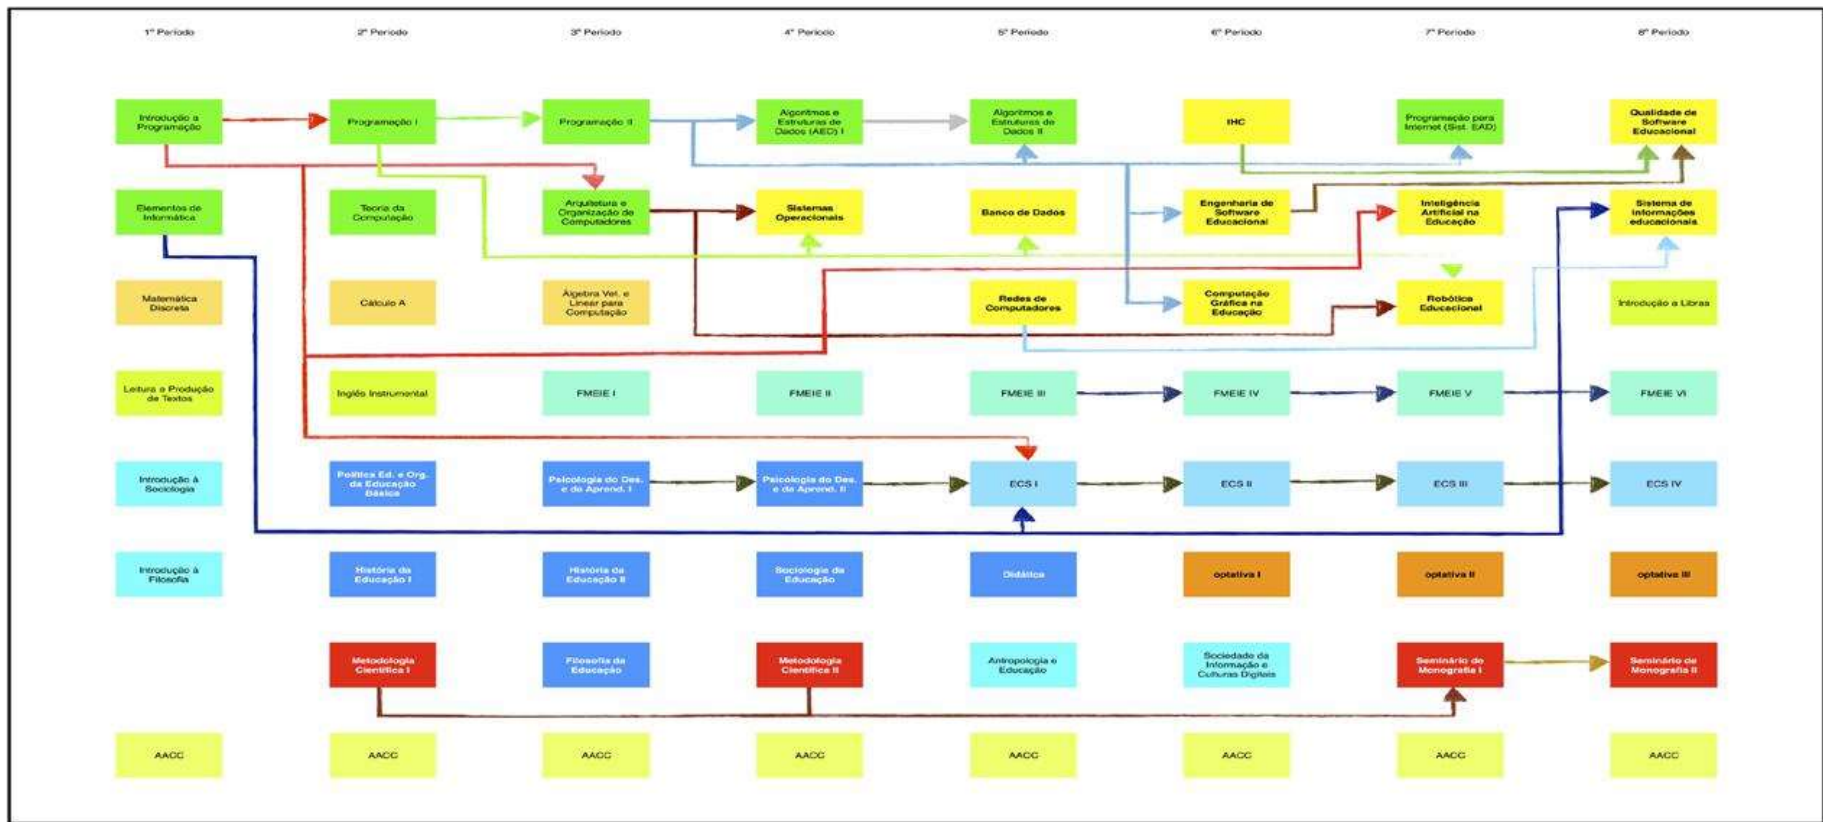

MINISTÉRIO DA EDUCAÇÃO
SECRETARIA DE EDUCAÇÃO PROFISSIONAL E TECNOLÓGICA
INSTITUTO FEDERAL DE EDUCAÇÃO, CIÊNCIA E TECNOLOGIA DE MINAS GERAIS
CAMPUS OURO BRANCO
COORDENAÇÃO DO CURSO DE LICENCIATURA EM COMPUTAÇÃO
Rua Afonso Sardinha, nº 90 – Bairro Pioneiros – Ouro Branco – Minas Gerais – CEP: 36.420-000
(31) 3742-2149 – lic.computacao.ourobranco@ifmg.edu.br

DIAGRAMA DA MATRIZ CURRICULAR DO CURSO DE LICENCIATURA EM COMPUTAÇÃO

Conteúdos Básicos de Teoria da Computação
 Conteúdos Básicos de Matemática
 Conteúdos Tecnológicos de Ciência da Computação

Conteúdos Básicos de Formação Humana e Social
 Conteúdos Básicos Pedagógicos (Fundamentos teóricos da educação)
 Fundamentos e Metodologia do Ensino de Informática na Educação (FMEIE) Prática como Componente Curricular (PNC)

Conteúdos Complementares Obrigatórios
 Estágio Curricular Supervisionado (ECS)
 Trabalho de Conclusão de Curso (TCC) | Métodos e Técnicas de Pesquisa

Conteúdos Optativos
 Atividades Acadêmicas-Científicas-Culturais

Conteúdos tecnológicos e básicos comuns
 Conteúdos básicos e tecnológicos, específicos