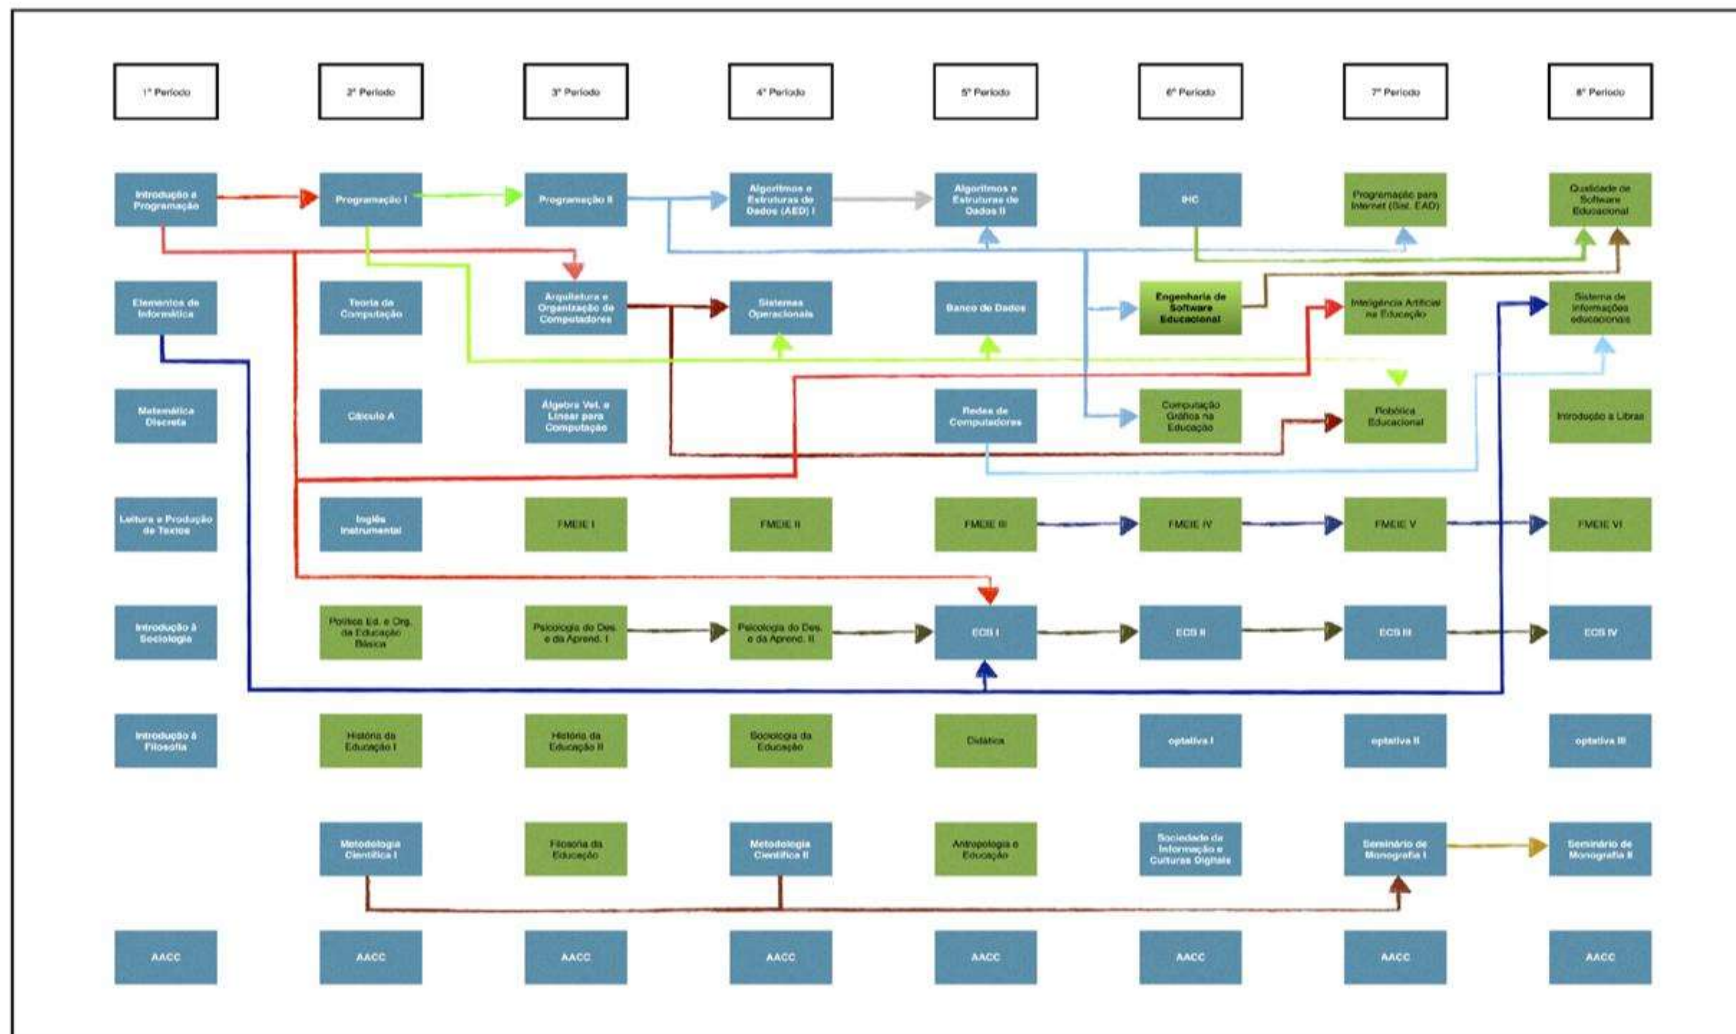

DIAGRAMA DA MATRIZ CURRICULAR DO CURSO DE LICENCIATURA EM COMPUTAÇÃO

Conteúdos Básicos de Teoria da Computação
 Conteúdos Básicos de Matemática
 Conteúdos Tecnológicos de Ciência da Computação

Conteúdos Básicos de Formação Humana e Social
 Conteúdos Básicos Pedagógicos (Fundamentos teóricos da educação)
 Fundamentos e Metodologia do Ensino de Informática na Educação (FMEIE) Prática como Componente Curricular (PNC)

Conteúdos Complementares Obrigatórios
 Estágio Curricular Supervisionado (ECS)
 Trabalho de Conclusão de Curso (TCC) | Métodos e Técnicas de Pesquisa

Conteúdos Optativos
 Atividades Acadêmicas-Científicas-Culturais

Conteúdos tecnológicos e básicos comuns
 Conteúdos básicos e tecnológicos, específicos