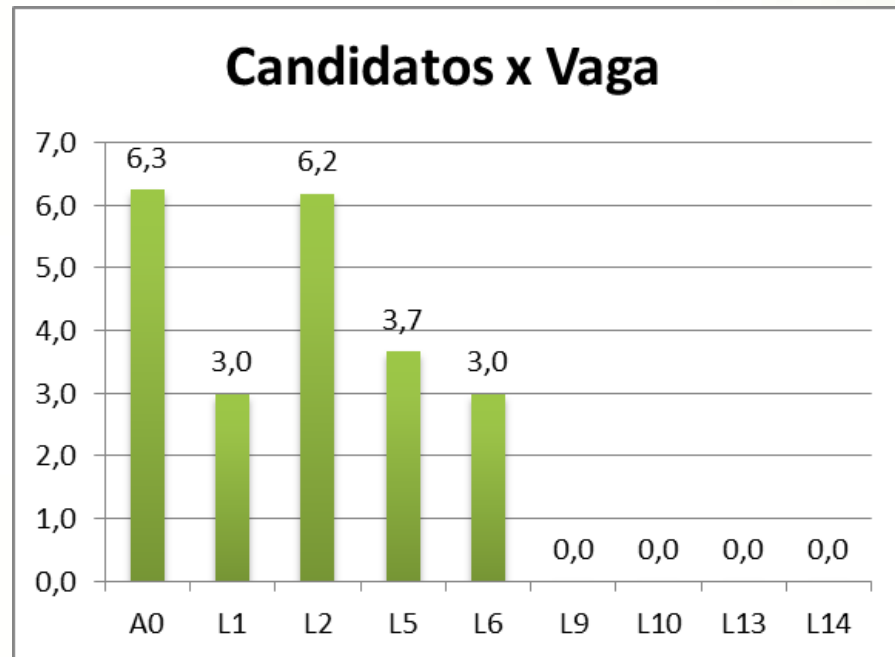

Técnico Subsequente em Edificações

Reserva de vaga	Candidatos	Vagas	Candidatos x Vaga
A0	133	20	6,7
L1	9	3	3,0
L2	22	5	4,4
L5	11	3	3,7
L6	16	5	3,2
L9	0	1	0,0
L10	0	1	0,0
L13	0	1	0,0
L14	0	1	0,0

Campus Ponte Nova

Técnico Subsequente em Administração

Reserva de vaga	Candidatos	Vagas	Candidatos x Vaga
A0	121	20	6,1
L1	11	3	3,7
L2	37	5	7,4
L5	7	3	2,3
L6	15	5	3,0
L9	0	1	0,0
L10	1	1	1,0
L13	0	1	0,0
L14	0	1	0,0

Campus Ponte Nova

Técnico Subsequente em Informática

Reserva de vaga	Candidatos	Vagas	Candidatos x Vaga
A0	125	20	6,3
L1	9	3	3,0
L2	31	5	6,2
L5	11	3	3,7
L6	15	5	3,0
L9	0	1	0,0
L10	0	1	0,0
L13	0	1	0,0
L14	0	1	0,0

Campus Santa Luzia