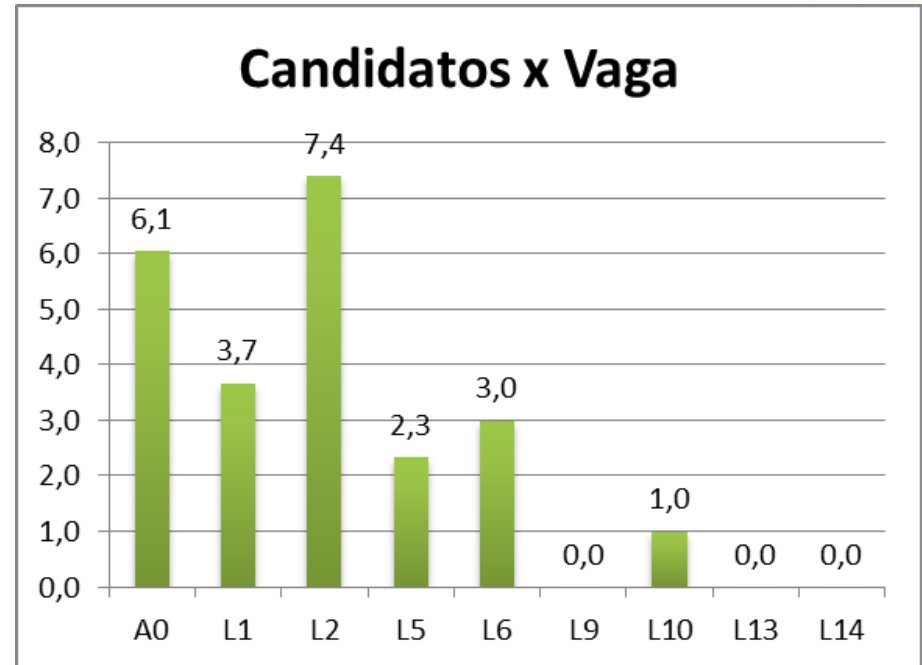

Técnico Subsequente em Meio Ambiente

Reserva de vaga	Candidatos	Vagas	Candidatos x Vaga
A0	105	15	7,0
L1	8	2	4,0
L2	54	4	13,5
L5	2	2	1,0
L6	22	3	7,3
L9	0	1	0,0
L10	0	1	0,0
L13	0	1	0,0
L14	0	1	0,0

Campus Piumhi

Técnico Subsequente em Edificações

Reserva de vaga	Candidatos	Vagas	Candidatos x Vaga
A0	133	20	6,7
L1	9	3	3,0
L2	22	5	4,4
L5	11	3	3,7
L6	16	5	3,2
L9	0	1	0,0
L10	0	1	0,0
L13	0	1	0,0
L14	0	1	0,0

Campus Ponte Nova

Técnico Subsequente em Administração

Reserva de vaga	Candidatos	Vagas	Candidatos x Vaga
A0	121	20	6,1
L1	11	3	3,7
L2	37	5	7,4
L5	7	3	2,3
L6	15	5	3,0
L9	0	1	0,0
L10	1	1	1,0
L13	0	1	0,0
L14	0	1	0,0

Campus Ponte Nova