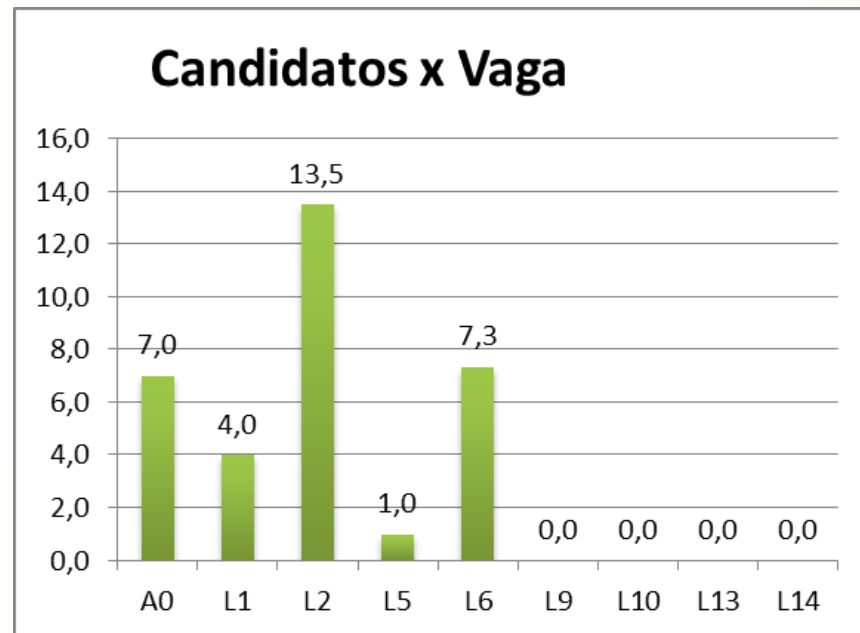

Campus Ouro Preto

Técnico Subsequente em Mineração

Reserva de vaga	Candidatos	Vagas	Candidatos x Vaga
A0	89	30	3,0
L1	14	5	2,8
L2	63	7	9,0
L5	6	5	1,2
L6	19	7	2,7
L9	0	1	0,0
L10	1	2	0,5
L13	0	1	0,0
L14	0	2	0,0

Campus Ouro Preto

Técnico Subsequente em Edificações

Reserva de vaga	Candidatos	Vagas	Candidatos x Vaga
A0	98	12	8,2
L1	14	2	7,0
L2	54	3	18,0
L5	7	2	3,5
L6	18	3	6,0
L9	0	1	0,0
L10	0	1	0,0
L14	0	1	0,0

Campus Ouro Preto

Técnico Subsequente em Meio Ambiente

Reserva de vaga	Candidatos	Vagas	Candidatos x Vaga
A0	105	15	7,0
L1	8	2	4,0
L2	54	4	13,5
L5	2	2	1,0
L6	22	3	7,3
L9	0	1	0,0
L10	0	1	0,0
L13	0	1	0,0
L14	0	1	0,0

Campus Piumhi