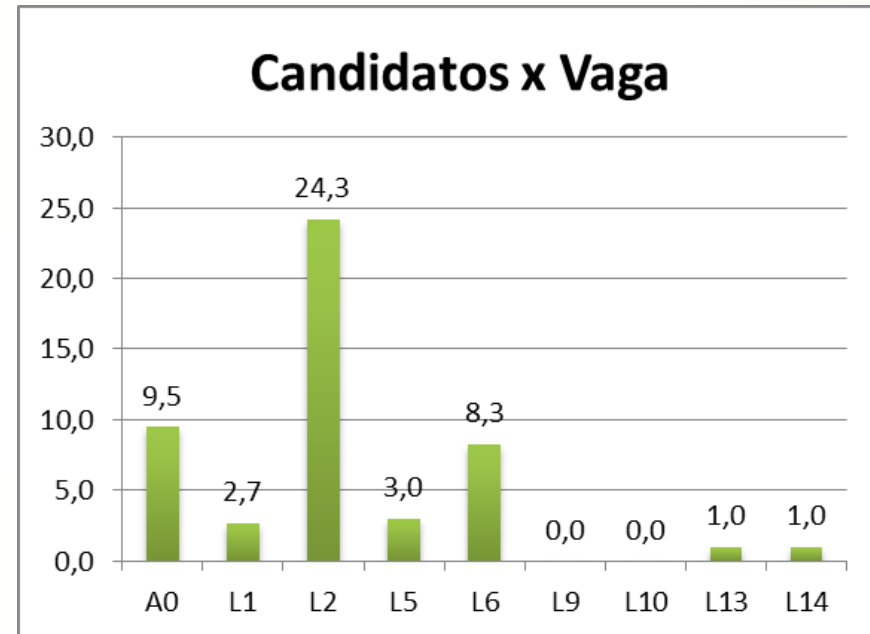

Campus Governador Valadares

Técnico Subsequente em Segurança do Trabalho

Reserva de vaga	Candidatos	Vagas	Candidatos x Vaga
A0	133	20	6,7
L1	15	3	5,0
L2	62	5	12,4
L5	2	3	0,7
L6	23	5	4,6
L9	1	1	1,0
L10	0	1	0,0
L13	0	1	0,0
L14	0	1	0,0

Campus Ouro Preto

Técnico Subsequente em Segurança do Trabalho

Reserva de vaga	Candidatos	Vagas	Candidatos x Vaga
A0	171	18	9,5
L1	8	3	2,7
L2	97	4	24,3
L5	9	3	3,0
L6	33	4	8,3
L9	0	1	0,0
L10	0	1	0,0
L13	1	1	1,0
L14	1	1	1,0