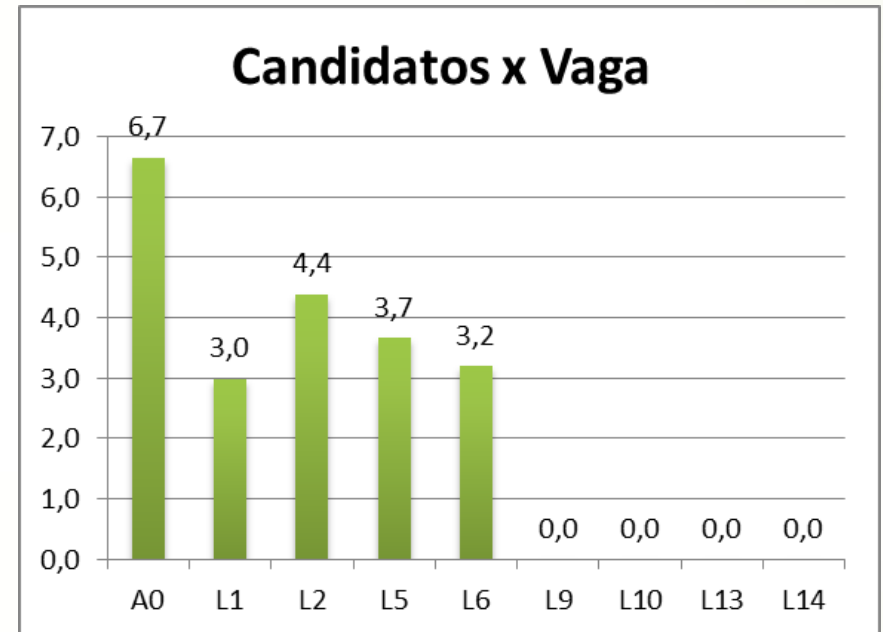

Técnico Subsequente em Meio Ambiente

Reserva de vaga	Candidatos	Vagas	Candidatos x Vaga
A0	105	15	7,0
L1	8	2	4,0
L2	54	4	13,5
L5	2	2	1,0
L6	22	3	7,3
L9	0	1	0,0
L10	0	1	0,0
L13	0	1	0,0
L14	0	1	0,0

Campus Piumhi

Técnico Subsequente em Edificações

Reserva de vaga	Candidatos	Vagas	Candidatos x Vaga
A0	133	20	6,7
L1	9	3	3,0
L2	22	5	4,4
L5	11	3	3,7
L6	16	5	3,2
L9	0	1	0,0
L10	0	1	0,0
L13	0	1	0,0
L14	0	1	0,0

Campus Ponte Nova

Técnico Subsequente em Administração

Reserva de vaga	Candidatos	Vagas	Candidatos x Vaga
A0	121	20	6,1
L1	11	3	3,7
L2	37	5	7,4
L5	7	3	2,3
L6	15	5	3,0
L9	0	1	0,0
L10	1	1	1,0
L13	0	1	0,0
L14	0	1	0,0

Campus Ponte Nova