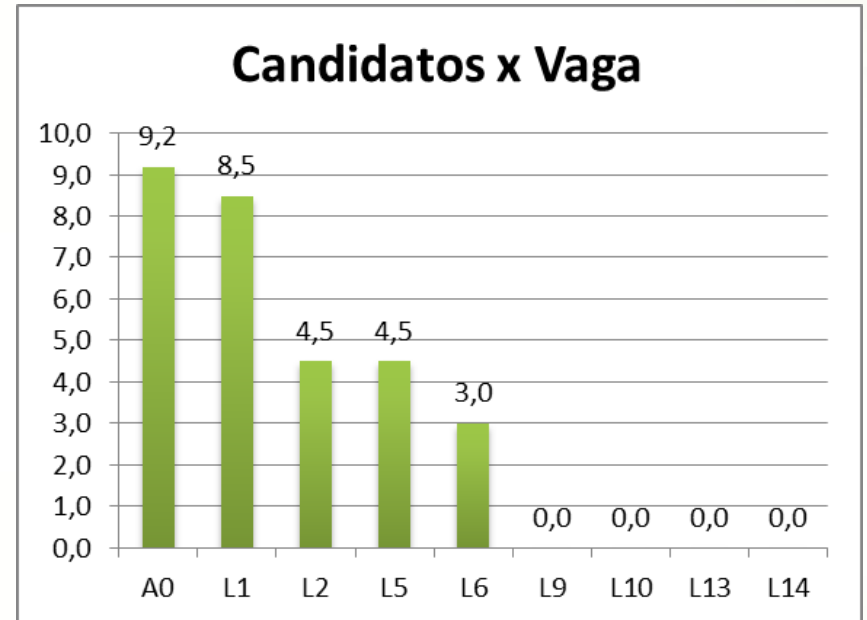

RELAÇÃO DE CANDIDATOS POR VAGA PROCESSO SELETIVO 2018.1

**CURSOS TÉCNICOS
SUBSEQUENTES**

Campus Bambuí

Técnico Subsequente em Agropecuária

Reserva de vaga	Candidatos	Vagas	Candidatos x Vaga
A0	138	15	9,2
L1	17	2	8,5
L2	18	4	4,5
L5	9	2	4,5
L6	9	3	3,0
L9	0	1	0,0
L10	0	1	0,0
L13	0	1	0,0
L14	0	1	0,0

Campus Congonhas

Técnico Subsequente em Edificações

Reserva de vaga	Candidatos	Vagas	Candidatos x Vaga
A0	114	17	6,7
L1	14	3	4,7
L2	37	4	9,3
L5	11	3	3,7
L6	15	4	3,8
L9	0	1	0,0
L10	0	1	0,0
L13	0	1	0,0
L14	0	1	0,0