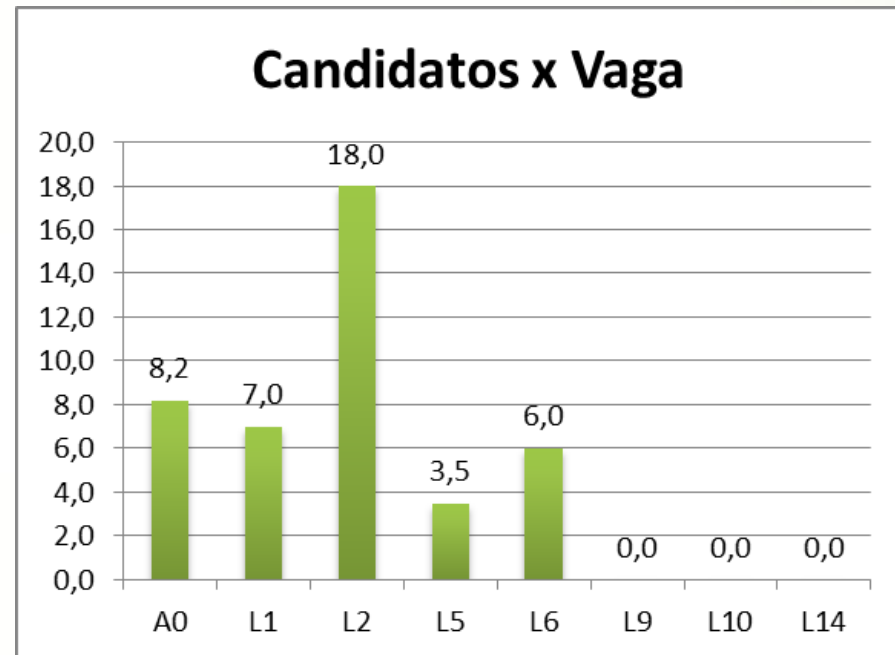

Campus Ouro Preto

Técnico Subsequente em Metalurgia

Reserva de vaga	Candidatos	Vagas	Candidatos x Vaga
A0	123	18	6,8
L1	11	3	3,7
L2	32	4	8,0
L5	10	3	3,3
L6	15	4	3,8
L9	0	1	0,0
L10	0	1	0,0
L13	0	1	0,0
L14	0	1	0,0

Campus Ouro Preto

Técnico Subsequente em Mineração

Reserva de vaga	Candidatos	Vagas	Candidatos x Vaga
A0	89	30	3,0
L1	14	5	2,8
L2	63	7	9,0
L5	6	5	1,2
L6	19	7	2,7
L9	0	1	0,0
L10	1	2	0,5
L13	0	1	0,0
L14	0	2	0,0

Campus Ouro Preto

Técnico Subsequente em Edificações

Reserva de vaga	Candidatos	Vagas	Candidatos x Vaga
A0	98	12	8,2
L1	14	2	7,0
L2	54	3	18,0
L5	7	2	3,5
L6	18	3	6,0
L9	0	1	0,0
L10	0	1	0,0
L14	0	1	0,0

Campus Ouro Preto