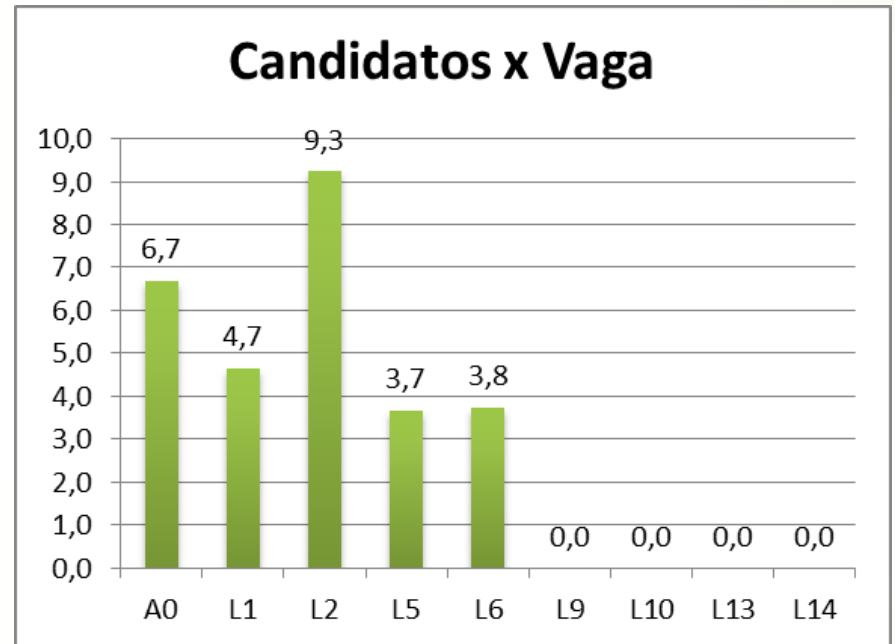

RELAÇÃO DE CANDIDATOS POR VAGA PROCESSO SELETIVO 2018.1

**CURSOS TÉCNICOS
SUBSEQUENTES**

Campus Bambuí

Técnico Subsequente em Agropecuária

Reserva de vaga	Candidatos	Vagas	Candidatos x Vaga
A0	138	15	9,2
L1	17	2	8,5
L2	18	4	4,5
L5	9	2	4,5
L6	9	3	3,0
L9	0	1	0,0
L10	0	1	0,0
L13	0	1	0,0
L14	0	1	0,0

Campus Congonhas

Técnico Subsequente em Edificações

Reserva de vaga	Candidatos	Vagas	Candidatos x Vaga
A0	114	17	6,7
L1	14	3	4,7
L2	37	4	9,3
L5	11	3	3,7
L6	15	4	3,8
L9	0	1	0,0
L10	0	1	0,0
L13	0	1	0,0
L14	0	1	0,0