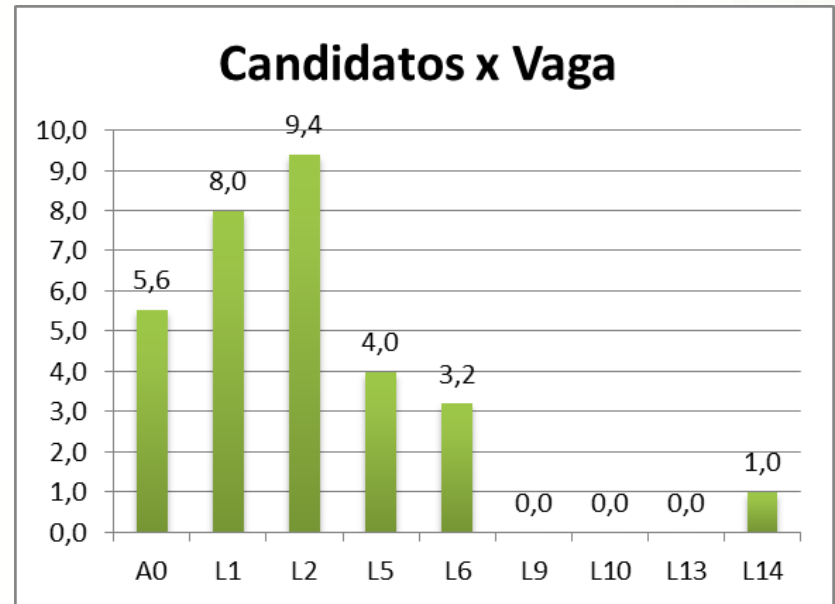

Campus Conselheiro Lafaiete

Técnico Subsequente em Eletrotécnica

Reserva de vaga	Candidatos	Vagas	Candidatos x Vaga
A0	117	20	5,9
L1	18	3	6,0
L2	39	5	7,8
L5	10	3	3,3
L6	12	5	2,4
L9	0	1	0,0
L10	0	1	0,0
L13	0	1	0,0
L14	0	1	0,0

Campus Conselheiro Lafaiete

Técnico Subsequente em Mecânica

Reserva de vaga	Candidatos	Vagas	Candidatos x Vaga
A0	111	20	5,6
L1	24	3	8,0
L2	47	5	9,4
L5	12	3	4,0
L6	16	5	3,2
L9	0	1	0,0
L10	0	1	0,0
L13	0	1	0,0
L14	1	1	1,0