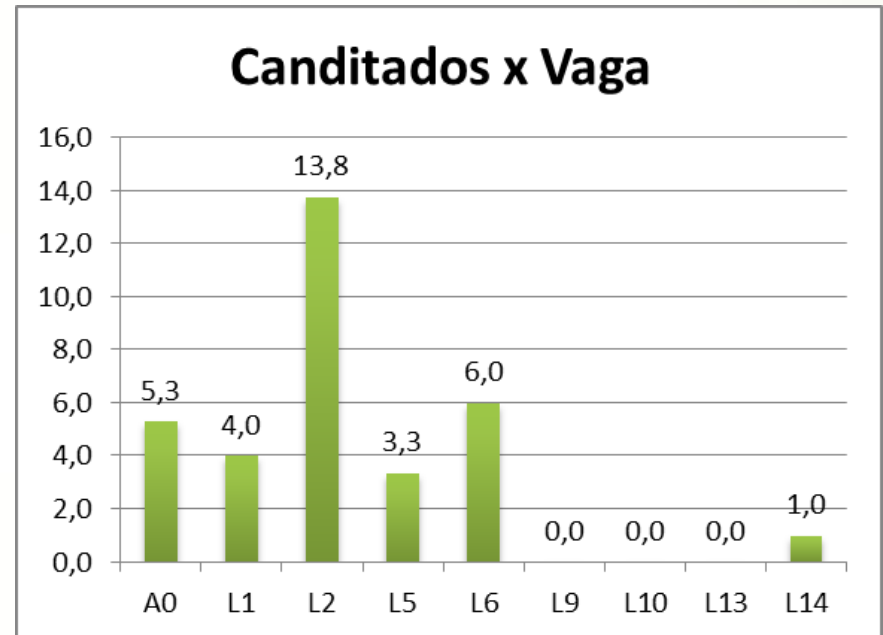

Campus Congonhas

Técnico Subsequente em Edificações

Reserva de vaga	Candidatos	Vagas	Candidatos x Vaga
A0	114	17	6,7
L1	14	3	4,7
L2	37	4	9,3
L5	11	3	3,7
L6	15	4	3,8
L9	0	1	0,0
L10	0	1	0,0
L13	0	1	0,0
L14	0	1	0,0

Campus Congonhas

Técnico Subsequente em Mineração

Reserva de vaga	Candidatos	Vagas	Candidatos x Vaga
A0	116	17	6,8
L1	16	3	5,3
L2	63	4	15,8
L5	9	3	3,0
L6	19	4	4,8
L9	0	1	0,0
L10	1	1	1,0
L13	0	1	0,0
L14	0	1	0,0

Campus Congonhas

Técnico Subsequente em Mecânica

Reserva de vaga	Candidatos	Vagas	Candidatos x Vaga
A0	90	17	5,3
L1	12	3	4,0
L2	55	4	13,8
L5	10	3	3,3
L6	24	4	6,0
L9	0	1	0,0
L10	0	1	0,0
L13	0	1	0,0
L14	1	1	1,0