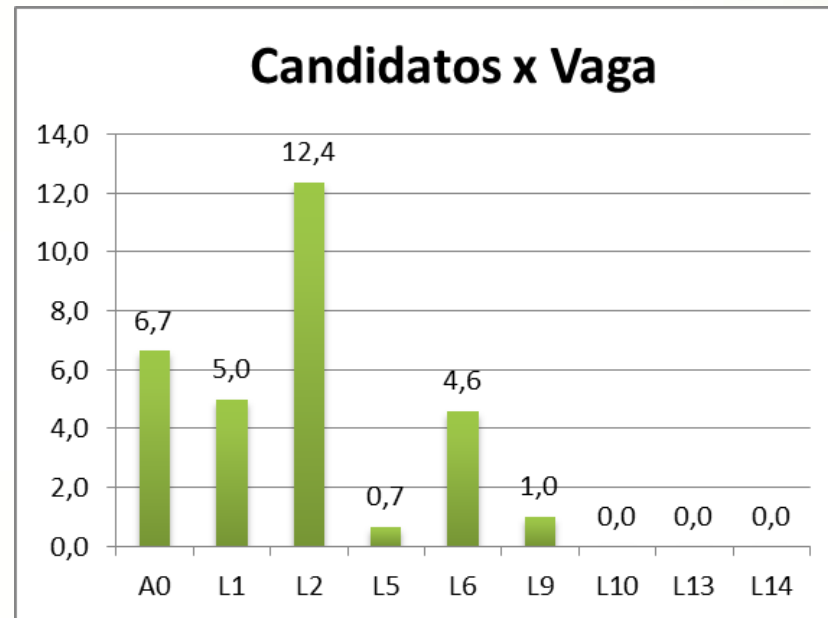

Campus Conselheiro Lafaiete

Técnico Subsequente em Mecânica

Reserva de vaga	Candidatos	Vagas	Candidatos x Vaga
A0	111	20	5,6
L1	24	3	8,0
L2	47	5	9,4
L5	12	3	4,0
L6	16	5	3,2
L9	0	1	0,0
L10	0	1	0,0
L13	0	1	0,0
L14	1	1	1,0

Campus Governador Valadares

Técnico Subsequente em Segurança do Trabalho

Reserva de vaga	Candidatos	Vagas	Candidatos x Vaga
A0	133	20	6,7
L1	15	3	5,0
L2	62	5	12,4
L5	2	3	0,7
L6	23	5	4,6
L9	1	1	1,0
L10	0	1	0,0
L13	0	1	0,0
L14	0	1	0,0