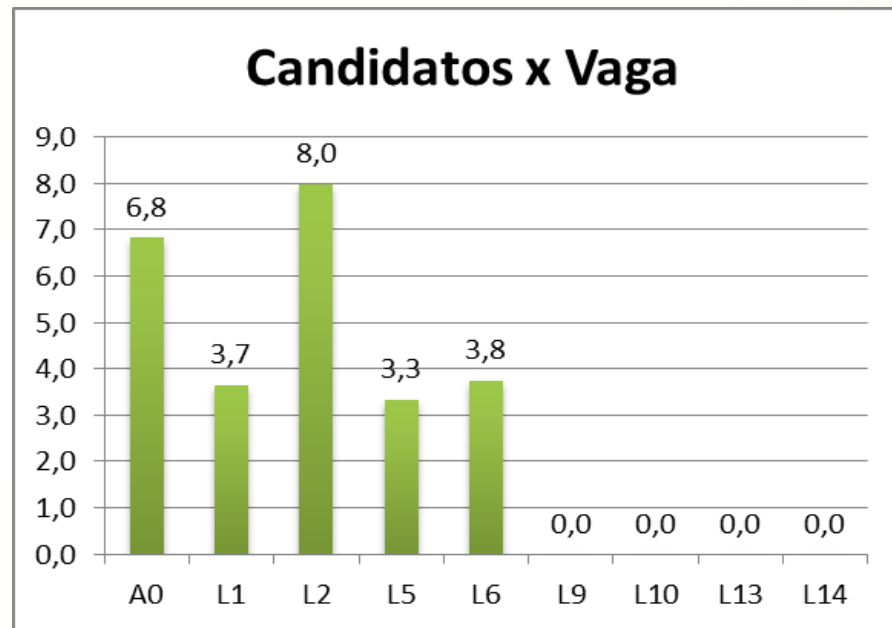

Campus Ouro Preto

Técnico Subsequente em Segurança do Trabalho

Reserva de vaga	Candidatos	Vagas	Candidatos x Vaga
A0	171	18	9,5
L1	8	3	2,7
L2	97	4	24,3
L5	9	3	3,0
L6	33	4	8,3
L9	0	1	0,0
L10	0	1	0,0
L13	1	1	1,0
L14	1	1	1,0

Campus Ouro Preto

Técnico Subsequente em Metalurgia

Reserva de vaga	Candidatos	Vagas	Candidatos x Vaga
A0	123	18	6,8
L1	11	3	3,7
L2	32	4	8,0
L5	10	3	3,3
L6	15	4	3,8
L9	0	1	0,0
L10	0	1	0,0
L13	0	1	0,0
L14	0	1	0,0