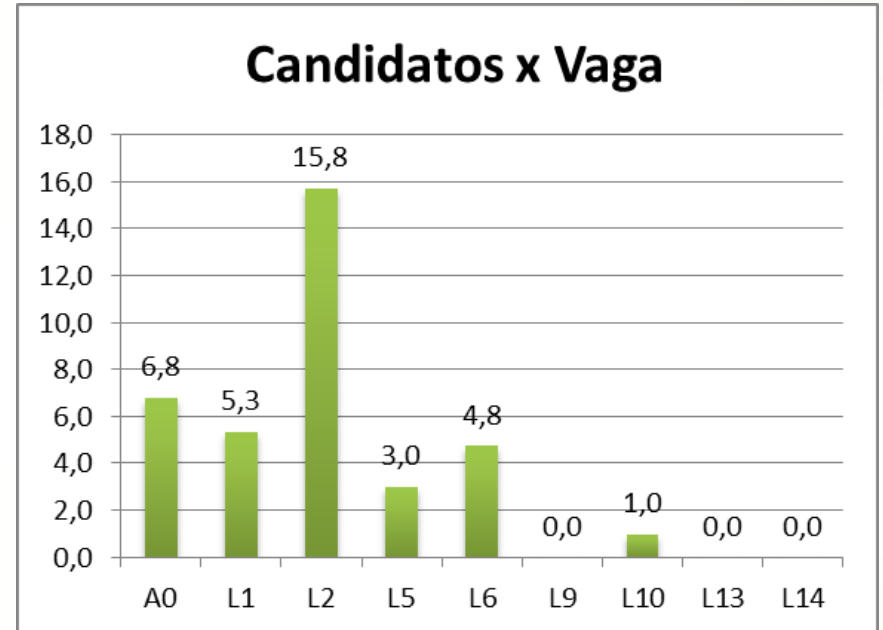

RELAÇÃO DE CANDIDATOS POR VAGA PROCESSO SELETIVO 2018.1

**CURSOS TÉCNICOS
SUBSEQUENTES**

Campus Bambuí

Técnico Subsequente em Agropecuária

Reserva de vaga	Candidatos	Vagas	Candidatos x Vaga
A0	138	15	9,2
L1	17	2	8,5
L2	18	4	4,5
L5	9	2	4,5
L6	9	3	3,0
L9	0	1	0,0
L10	0	1	0,0
L13	0	1	0,0
L14	0	1	0,0

Campus Congonhas

Técnico Subsequente em Edificações

Reserva de vaga	Candidatos	Vagas	Candidatos x Vaga
A0	114	17	6,7
L1	14	3	4,7
L2	37	4	9,3
L5	11	3	3,7
L6	15	4	3,8
L9	0	1	0,0
L10	0	1	0,0
L13	0	1	0,0
L14	0	1	0,0

Campus Congonhas

Técnico Subsequente em Mineração

Reserva de vaga	Candidatos	Vagas	Candidatos x Vaga
A0	116	17	6,8
L1	16	3	5,3
L2	63	4	15,8
L5	9	3	3,0
L6	19	4	4,8
L9	0	1	0,0
L10	1	1	1,0
L13	0	1	0,0
L14	0	1	0,0