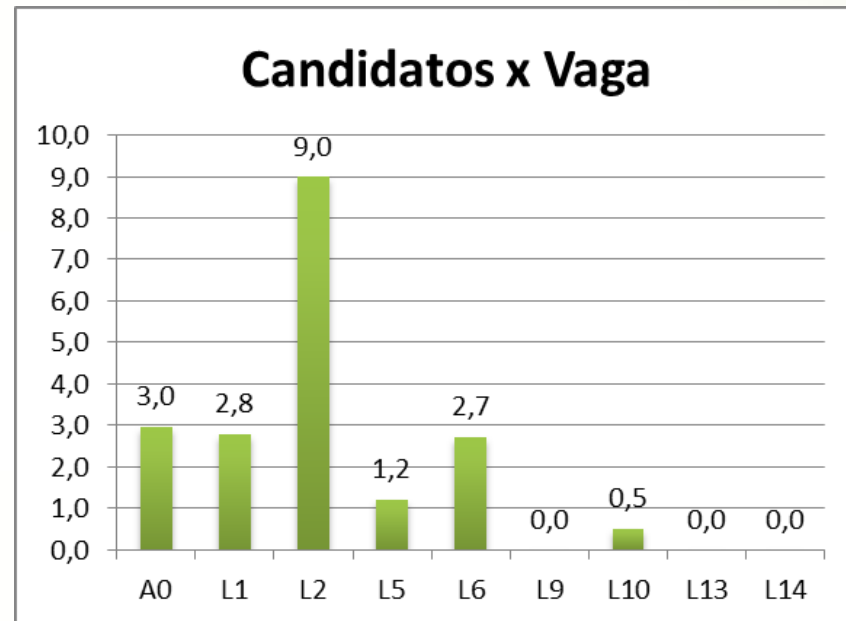

Campus Ouro Preto

Técnico Subsequente em Segurança do Trabalho

Reserva de vaga	Candidatos	Vagas	Candidatos x Vaga
A0	171	18	9,5
L1	8	3	2,7
L2	97	4	24,3
L5	9	3	3,0
L6	33	4	8,3
L9	0	1	0,0
L10	0	1	0,0
L13	1	1	1,0
L14	1	1	1,0

Campus Ouro Preto

Técnico Subsequente em Metalurgia

Reserva de vaga	Candidatos	Vagas	Candidatos x Vaga
A0	123	18	6,8
L1	11	3	3,7
L2	32	4	8,0
L5	10	3	3,3
L6	15	4	3,8
L9	0	1	0,0
L10	0	1	0,0
L13	0	1	0,0
L14	0	1	0,0

Campus Ouro Preto

Técnico Subsequente em Mineração

Reserva de vaga	Candidatos	Vagas	Candidatos x Vaga
A0	89	30	3,0
L1	14	5	2,8
L2	63	7	9,0
L5	6	5	1,2
L6	19	7	2,7
L9	0	1	0,0
L10	1	2	0,5
L13	0	1	0,0
L14	0	2	0,0