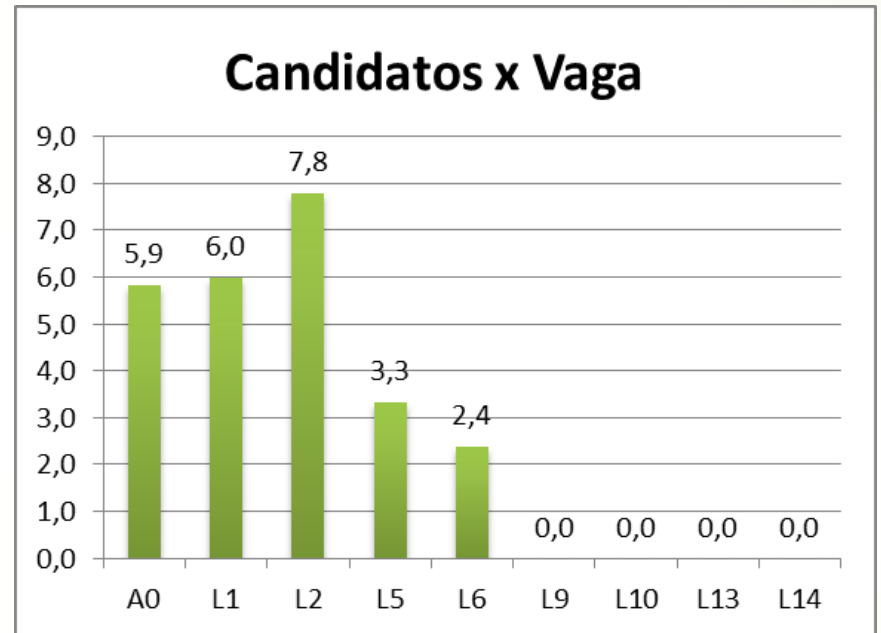

Campus Conselheiro Lafaiete

Técnico Subsequente em Eletrotécnica

Reserva de vaga	Candidatos	Vagas	Candidatos x Vaga
A0	117	20	5,9
L1	18	3	6,0
L2	39	5	7,8
L5	10	3	3,3
L6	12	5	2,4
L9	0	1	0,0
L10	0	1	0,0
L13	0	1	0,0
L14	0	1	0,0