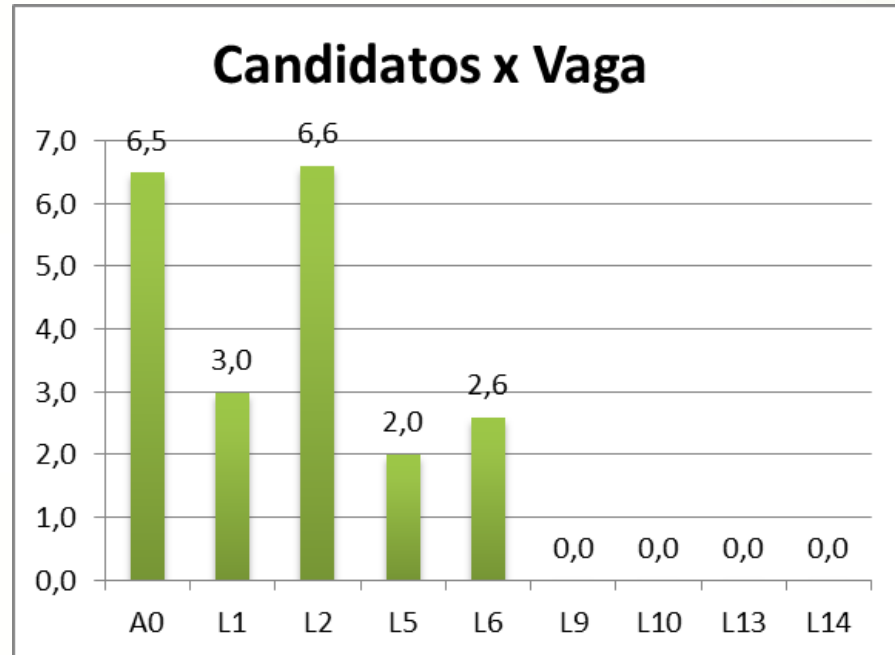

Técnico Subsequente em Administração

Reserva de vaga	Candidatos	Vagas	Candidatos x Vaga
A0	121	20	6,1
L1	11	3	3,7
L2	37	5	7,4
L5	7	3	2,3
L6	15	5	3,0
L9	0	1	0,0
L10	1	1	1,0
L13	0	1	0,0
L14	0	1	0,0

Campus Ponte Nova

Técnico Subsequente em Informática

Reserva de vaga	Candidatos	Vagas	Candidatos x Vaga
A0	125	20	6,3
L1	9	3	3,0
L2	31	5	6,2
L5	11	3	3,7
L6	15	5	3,0
L9	0	1	0,0
L10	0	1	0,0
L13	0	1	0,0
L14	0	1	0,0

Campus Santa Luzia

Técnico Subsequente em Paisagismo

Reserva de vaga	Candidatos	Vagas	Candidatos x Vaga
A0	130	20	6,5
L1	9	3	3,0
L2	33	5	6,6
L5	6	3	2,0
L6	13	5	2,6
L9	0	1	0,0
L10	0	1	0,0
L13	0	1	0,0
L14	0	1	0,0

Campus São João Evangelista

Técnico Subsequente em Agrimensura

Reserva de vaga	Candidatos	Vagas	Candidatos x Vaga
A0	124	17	7,3
L1	10	3	3,3
L2	34	4	8,5
L5	9	3	3,0
L6	14	4	3,5
L9	0	1	0,0
L10	0	1	0,0
L13	1	1	1,0
L14	1	1	1,0